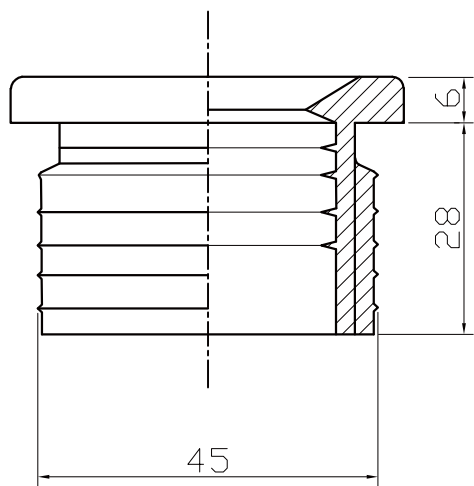

UL-40

VU管使用時

VU管で使用時は
中間部を外折で使用

VP管使用時