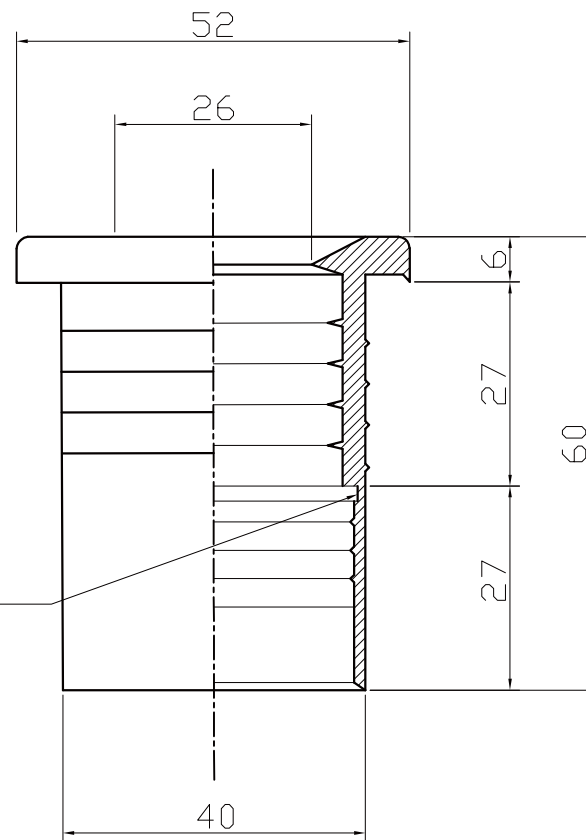

UL-40

VU管使用時

VU管で使用時は
中間部を外折で使用

VP管使用時