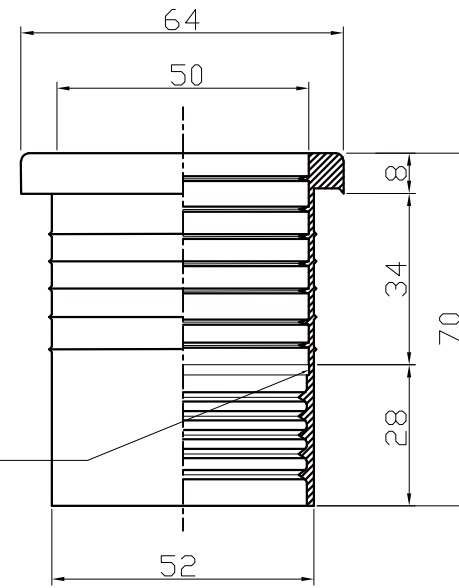

UL-45

VU管使用時

VU管で使用時は
中間部を外折で使用

VP管使用時