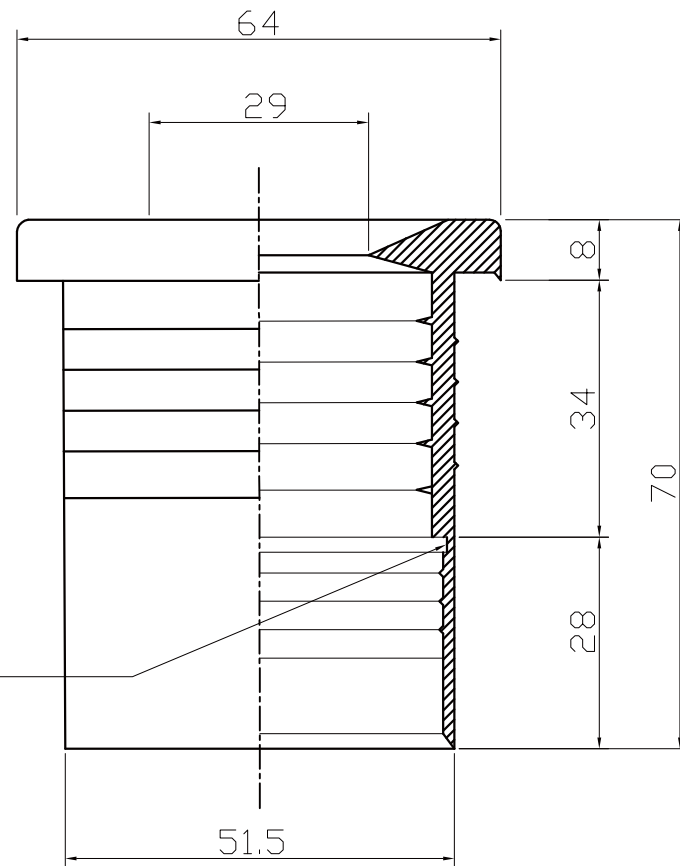

UL-50

VU管使用時

VU管で使用時は  
中間部を外折で使用

VP管使用時