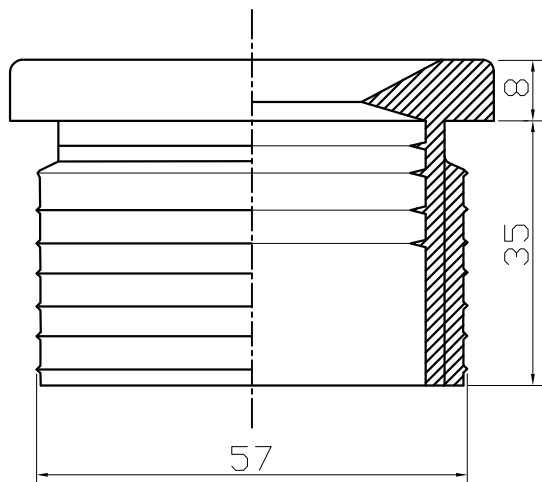

UL-50

VU管使用時

VU管で使用時は  
中間部を外折で使用

VP管使用時